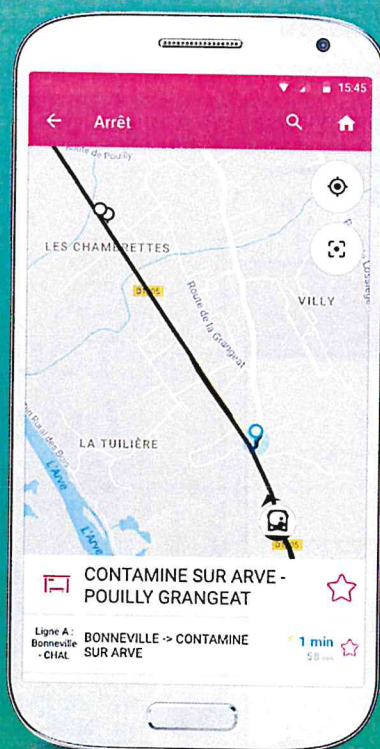

Pysae

Toutes les informations de ma ligne en temps réel

Installez dès maintenant l'application Pysae et prenez le prochain car.

www.proximiti.fr

contact@proximiti.fr 04 50 25 63 24

Prochain passage à l'arrêt

Consultez les prochains passages actualisés en temps réel.

Info trafic

Anticipez les imprévus avec l'info trafic sur votre ligne.

Favoris

Accédez en un clic aux horaires à vos arrêts ou sur votre ligne.

Vue ligne et géolocalisation du car