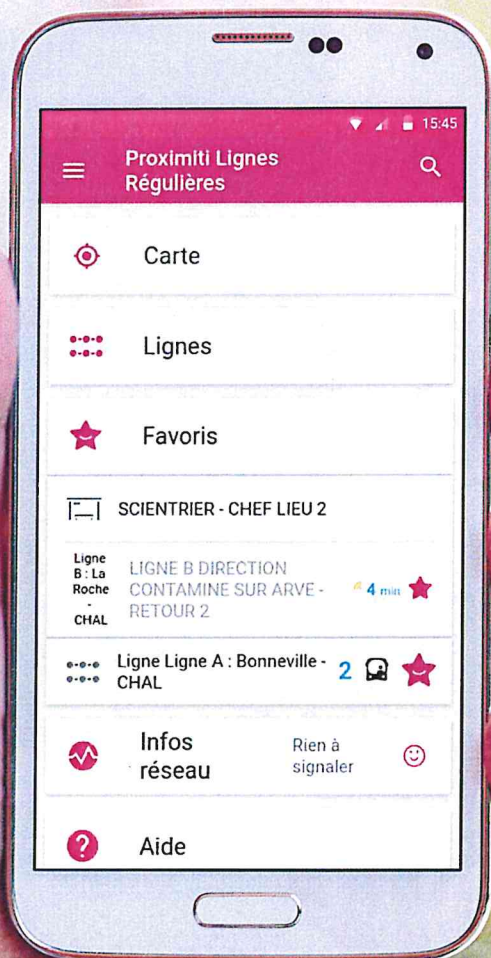

Pysae

Toutes les informations de ma ligne en temps réel

Installez dès maintenant l'application Pysae et prenez le prochain car.

www.proximiti.fr

contact@proximiti.fr 04 50 25 63 24

Prochain passage à l'arrêt

Consultez les prochains passages actualisés en temps réel.

Info trafic

Anticipez les imprévus avec l'info trafic sur votre ligne.

Favoris

Accédez en un clic aux horaires à vos arrêts ou sur votre ligne.

Vue ligne et géolocalisation du car